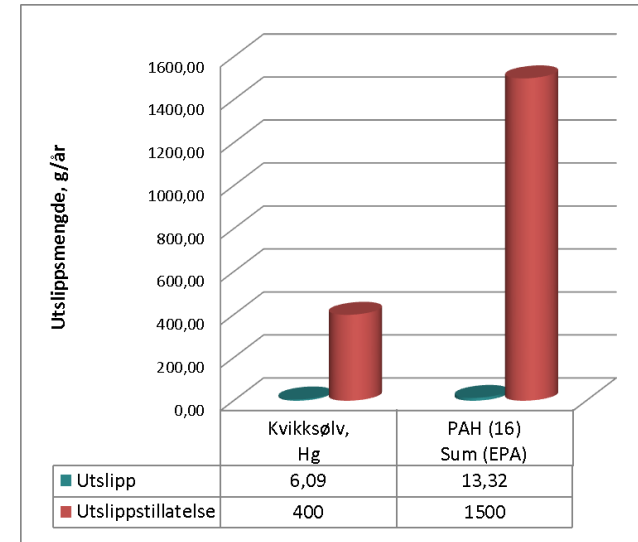

Utslipp til hav fra Langøya pr. april 2016

■ Utslipp	0,92	0,92	1,31
■ Utslippstillatelse	50	15	15

■ Utslipp	15896
■ Utslippstillatelse	73000