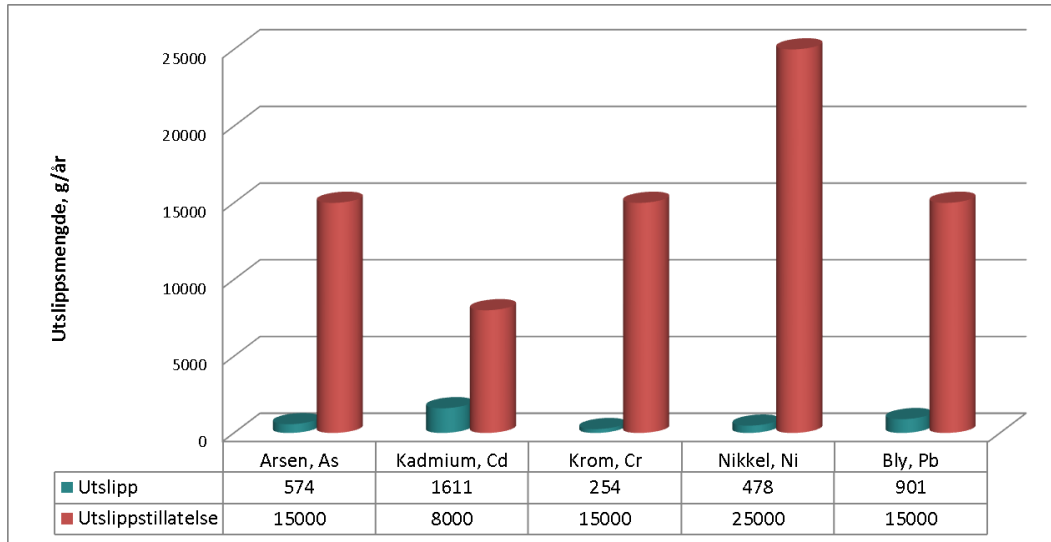

Utslipp til hav fra Langøya pr. april 2016

■ Utslipp	0,92	0,92	1,31
■ Utslippstillatelse	50	15	15

■ Utslipp	15896
■ Utslippstillatelse	73000