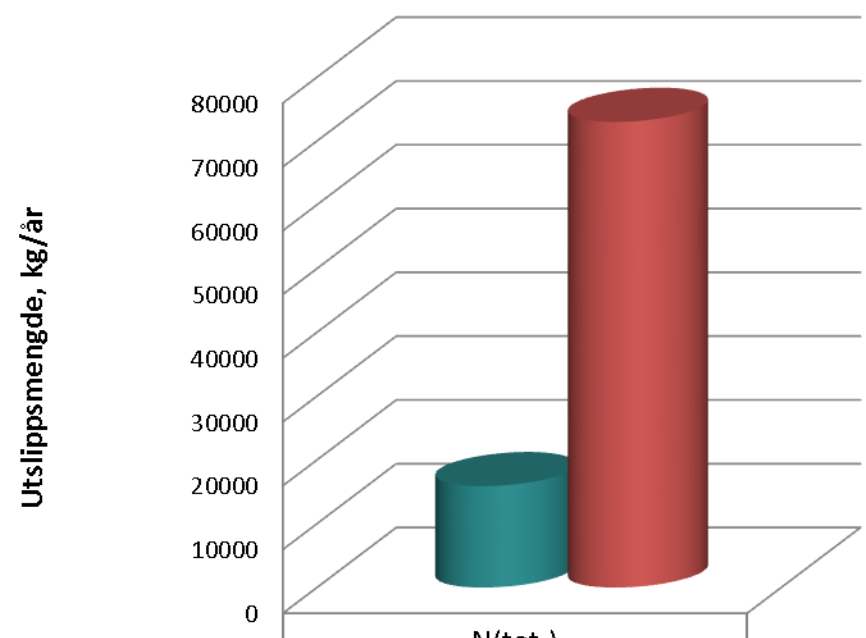

Utslipp til hav fra Langøya pr. april 2016

■ Utslipp	0,92	0,92	1,31
■ Utslippstillatelse	50	15	15

■ Utslipp	15896
■ Utslippstillatelse	73000