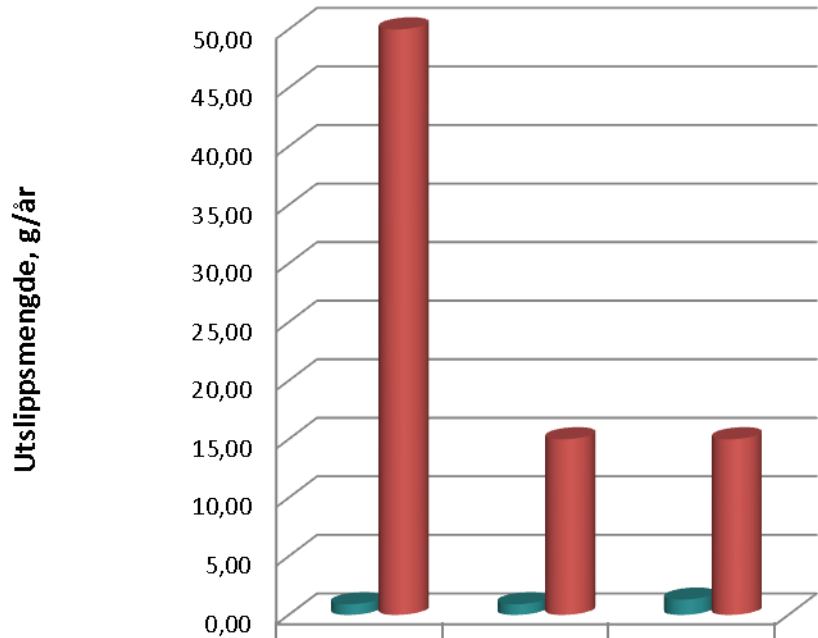

Utslipp til hav fra Langøya pr. april 2016

■ Utslipp	0,92	0,92	1,31
■ Utslippstillatelse	50	15	15

■ Utslipp	15896
■ Utslippstillatelse	73000